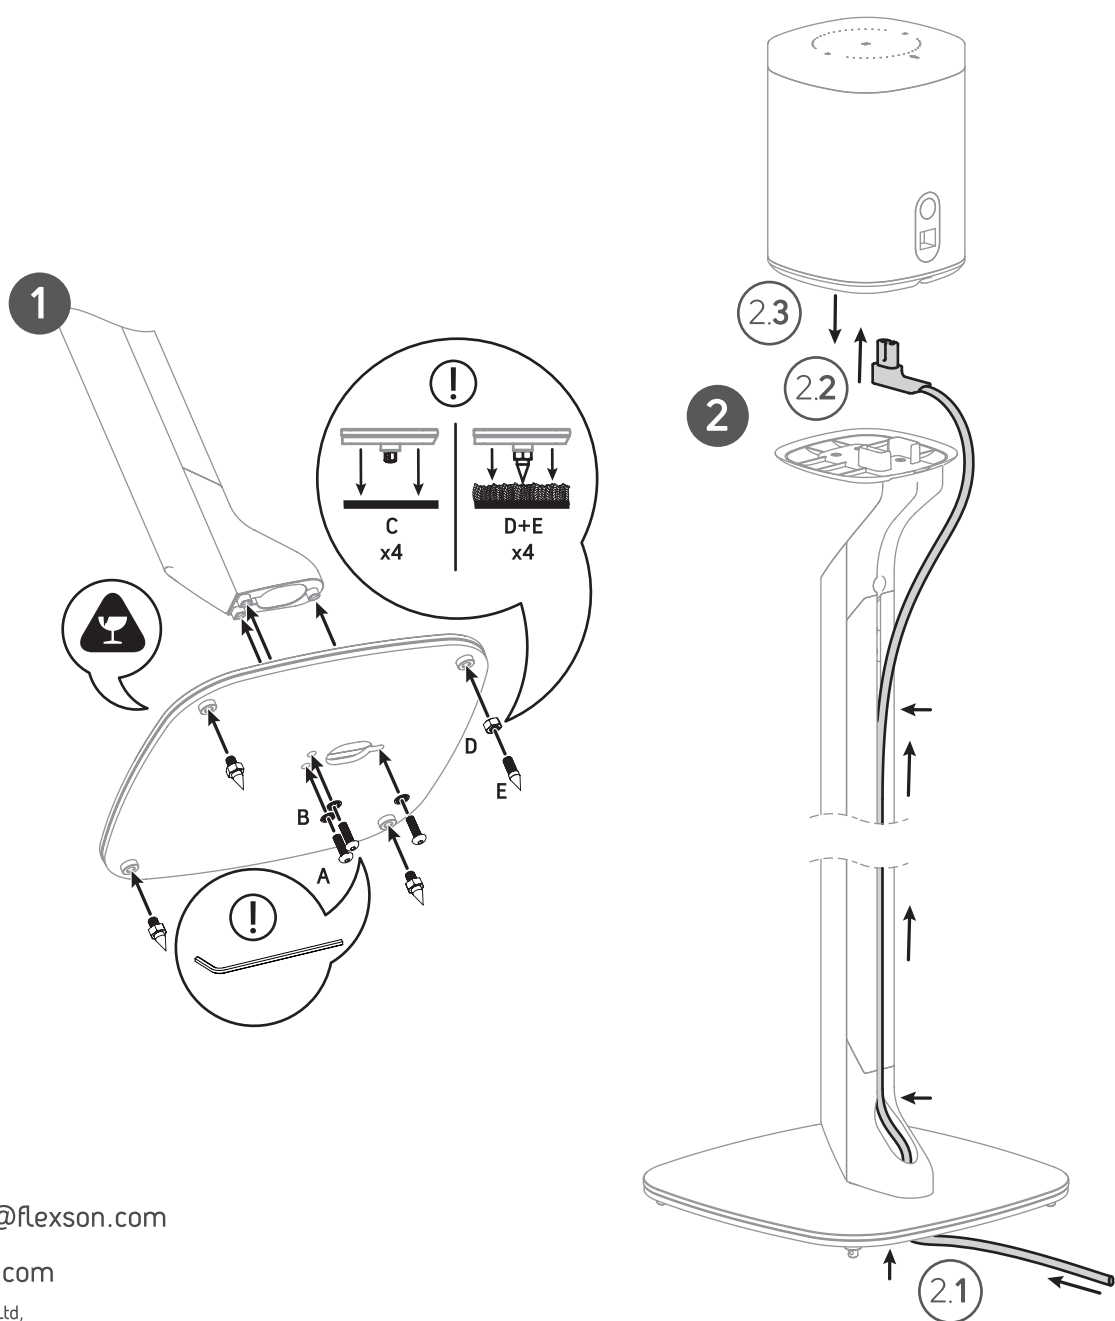

ACCESSORIES FOR SONOS

S1-PFS

Premium Floor Stand For Sonos One or PLAY:1

Premium-Bodenständer für Sonos One oder PLAY:1

Support sur pied Premium pour Sonos One ou PLAY:1

Soporte de suelo Prémium para Sonos One o PLAY:1

Assembly Instructions

support@flexson.com

Flexson.com

Exertis (UK) Ltd,
St George House, Parkway, Harlow Business Park
Harlow, Essex, CM19 5QF, UK

GLASS

GLASSSCHEIBE / VERRE / CRISTAL / LASILEVY / LASTRA DI VETRO / GLAS / SZKŁO / СТЕКЛО / 玻璃