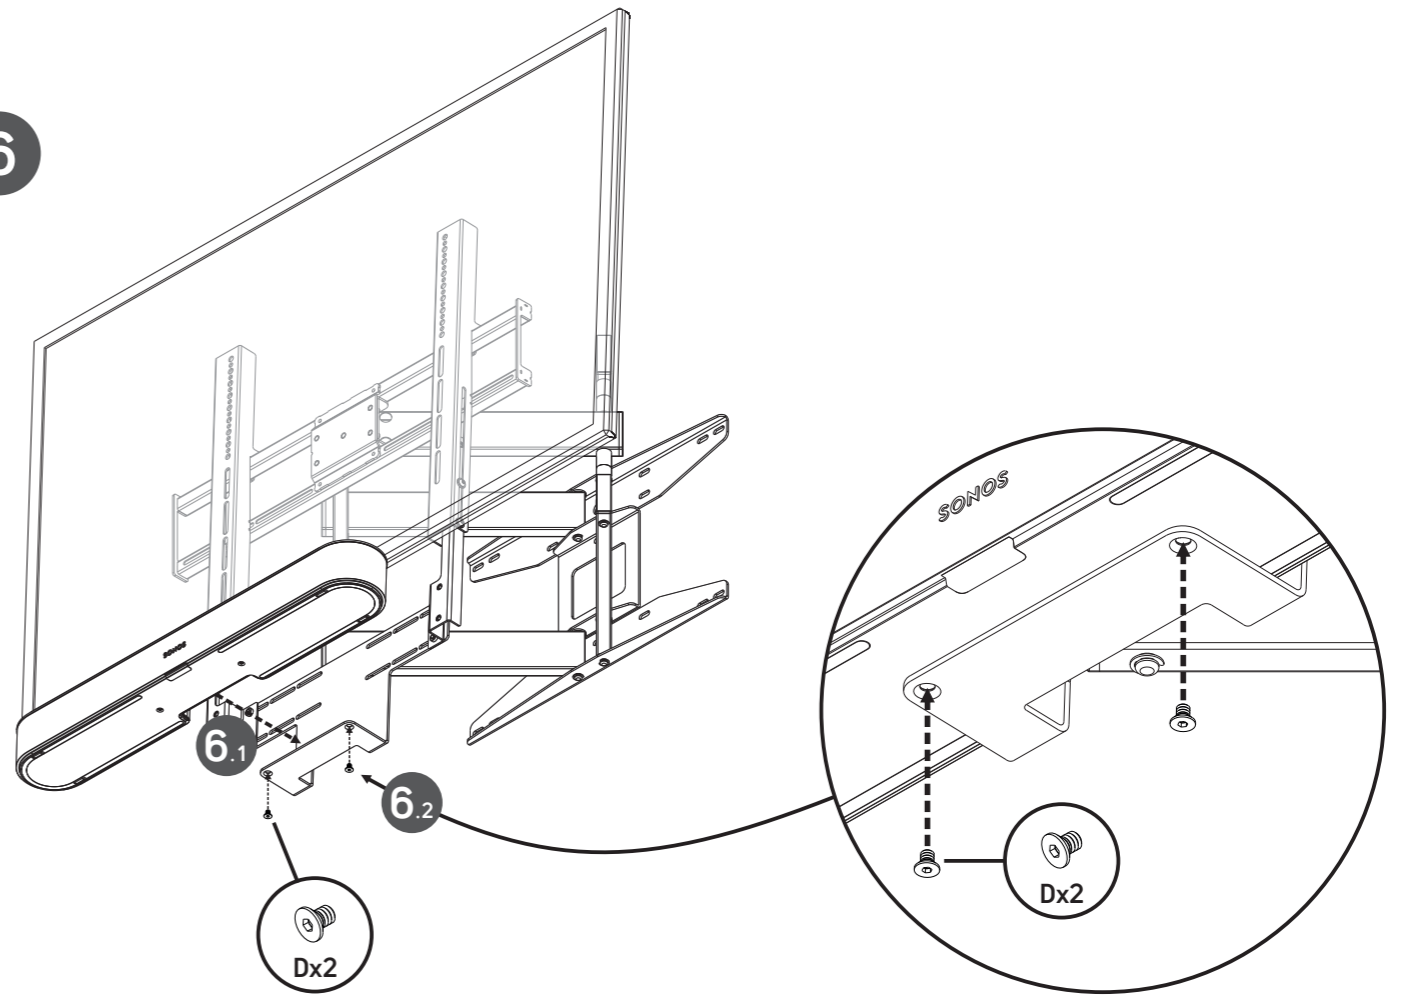

Suitable fixings

<b>EN</b> Also required	<b>FR</b> Également requis	<b>DE</b> Ebenfalls benötigt	<b>ES</b> También se requiere
<b>EN</b> Ruler/Measure			

1 **EN** Assemble to suit your TVs VESA pattern **FR** Assemblez en fonction du schéma VESA de votre TV **DE** Montage passend zur VESA-Bohrung Ihres Fernsehers **ES** Compatibilidad con interfaces de montaje VESA para su televisor

**B-CM**  
Sonos Beam

3

1 x1 → 2 x4 → 3 x2

<b>EN</b> Compulsory
<b>FR</b> Obligatoire
<b>DE</b> Obligatorisch
<b>ES</b> Obligatorio

4

5

6

7