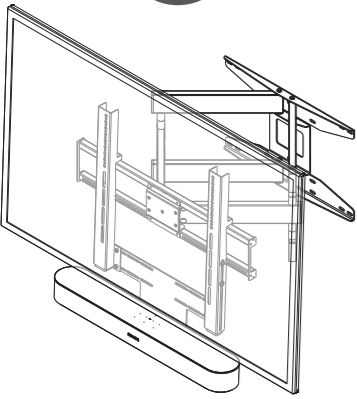

Suitable fixings

<b>EN</b> Also required	<b>FR</b> Également requis	<b>DE</b> Ebenfalls benötigt	<b>ES</b> También se requiere
<b>EN</b> Ruler/Measure			

1 **EN** Assemble to suit your TVs VESA pattern **FR** Assemblez en fonction du schéma VESA de votre TV **DE** Montage passend zur VESA-Bohrung Ihres Fernsehers **ES** Compatibilidad con interfaces de montaje VESA para su televisor