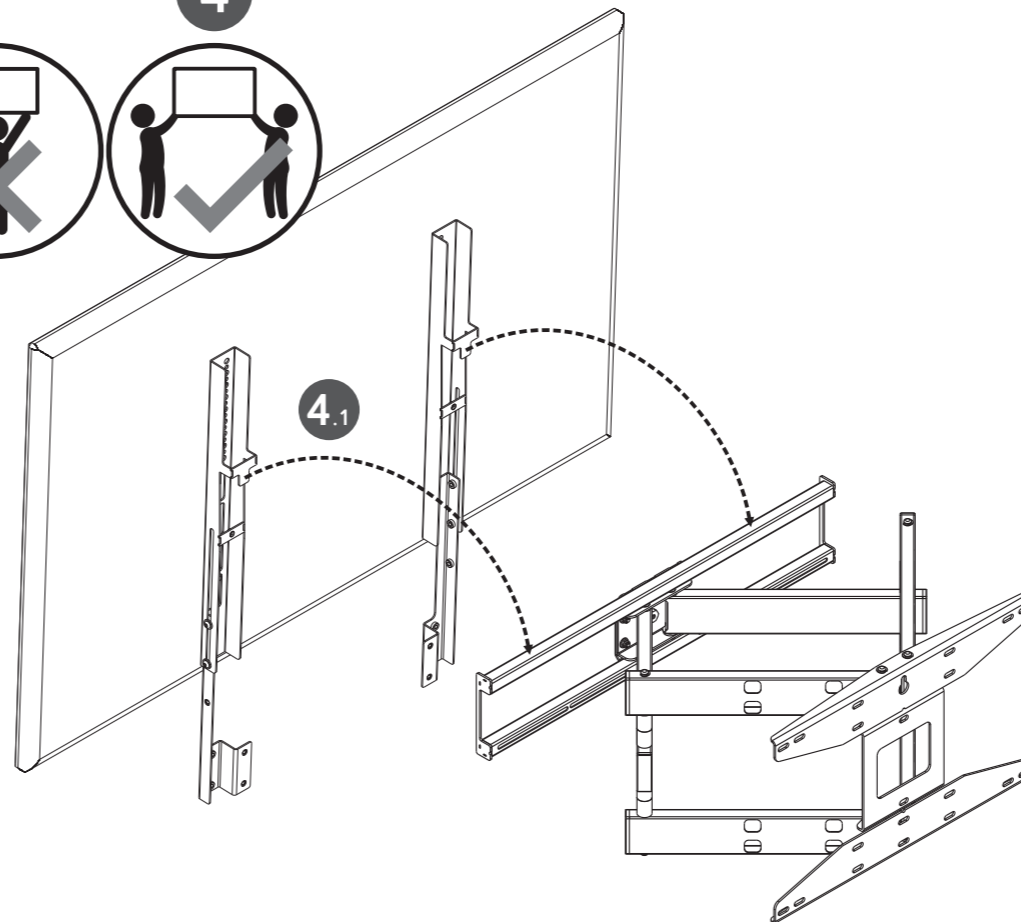

Suitable fixings

<b>EN</b> Also required	<b>FR</b> Également requis	<b>DE</b> Ebenfalls benötigt	<b>ES</b> También se requiere
<b>EN</b> Ruler/Measure			

1 **EN** Assemble to suit your TVs VESA pattern **FR** Assemblez en fonction du schéma VESA de votre TV **DE** Montage passend zur VESA-Bohrung Ihres Fernsehers **ES** Compatibilidad con interfaces de montaje VESA para su televisor

**B-CM**  
Sonos Beam

3

1 x1 → 2 x4 → 3 x2

<b>EN</b> Compulsory
<b>FR</b> Obligatoire
<b>DE</b> Obligatorisch
<b>ES</b> Obligatorio

4

5

6

7