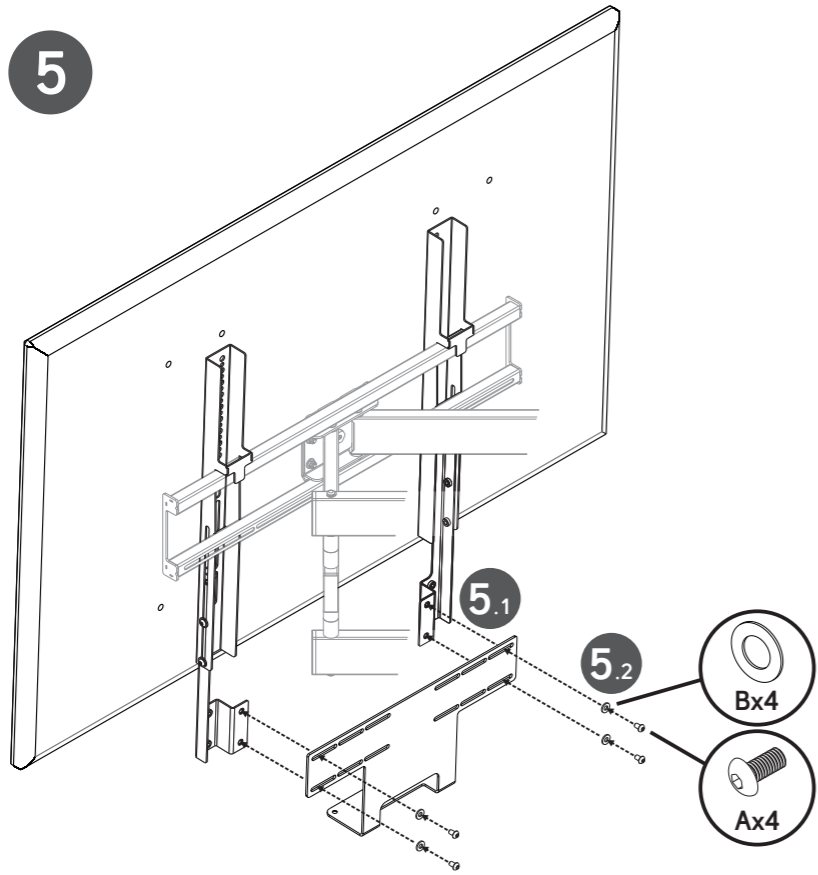

Suitable fixings

<b>EN</b> Also required	<b>FR</b> Également requis	<b>DE</b> Ebenfalls benötigt	<b>ES</b> También se requiere
<b>EN</b> Ruler/Measure			

1 **EN** Assemble to suit your TVs VESA pattern **FR** Assemblez en fonction du schéma VESA de votre TV **DE** Montage passend zur VESA-Bohrung Ihres Fernsehers **ES** Compatibilidad con interfaces de montaje VESA para su televisor

**B-CM**  
Sonos Beam

3

1 x1 → 2 x4 → 3 x2

<b>EN</b> Compulsory
<b>FR</b> Obligatoire
<b>DE</b> Obligatorisch
<b>ES</b> Obligatorio

4

5

6

7