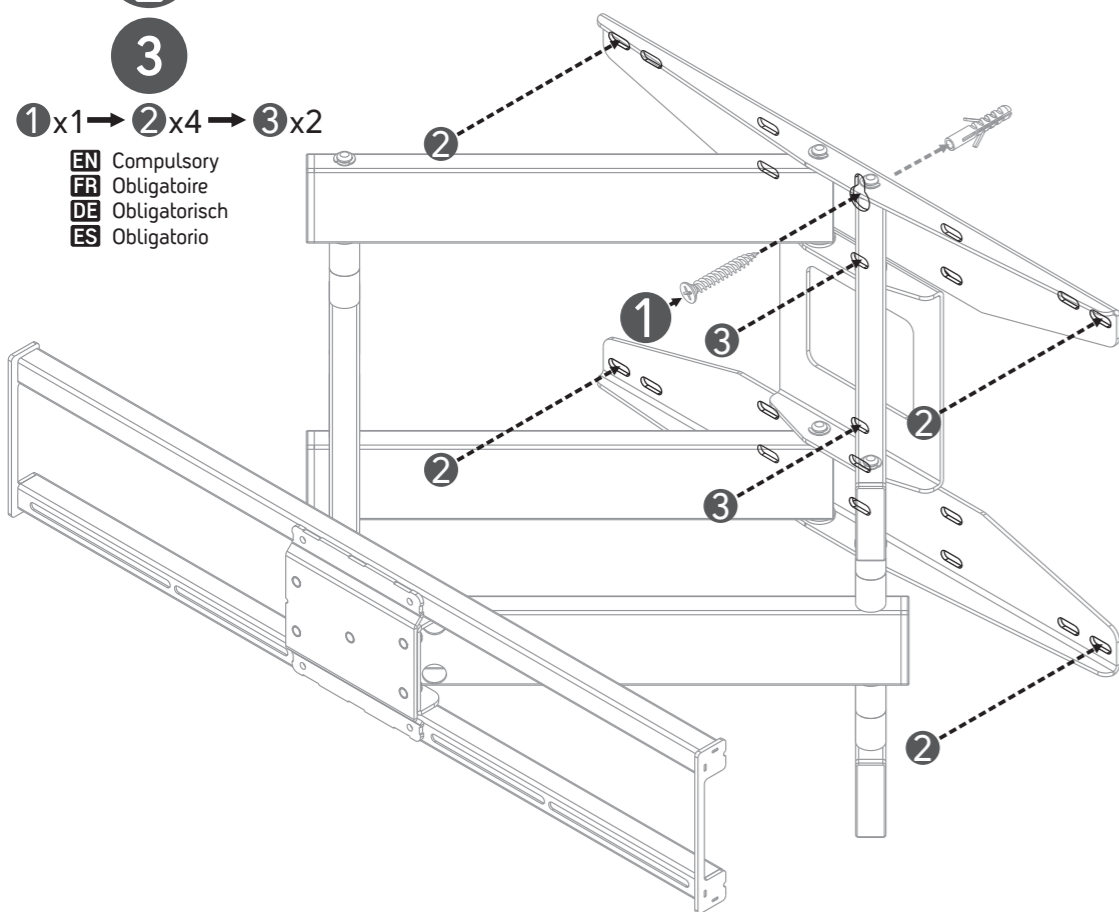

Suitable fixings

<b>EN</b> Also required	<b>FR</b> Également requis	<b>DE</b> Ebenfalls benötigt	<b>ES</b> También se requiere
<b>EN</b> Ruler/Measure			

1 **EN** Assemble to suit your TVs VESA pattern **FR** Assemblez en fonction du schéma VESA de votre TV **DE** Montage passend zur VESA-Bohrung Ihres Fernsehers **ES** Compatibilidad con interfaces de montaje VESA para su televisor

**B-CM**  
Sonos Beam

3

1 x1 → 2 x4 → 3 x2

<b>EN</b> Compulsory
<b>FR</b> Obligatoire
<b>DE</b> Obligatorisch
<b>ES</b> Obligatorio

4

5

6

7