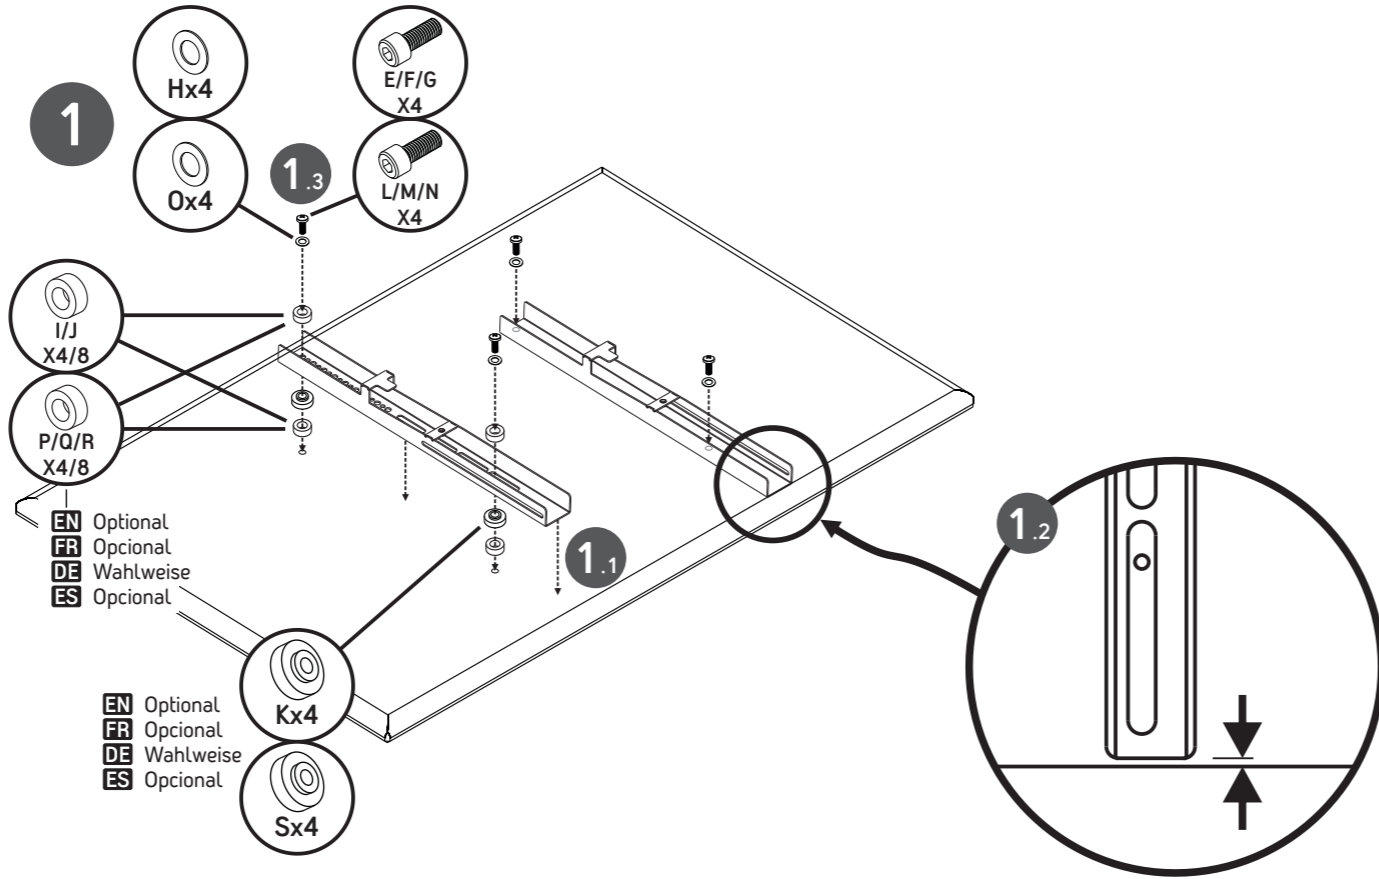

M6 Fixing kit

<b>E</b> - M6x20mm x4	<b>H</b> M6 washer x4	<b>I</b> - M6x5mm x8	<b>K</b> M6 stepped washer x8
<b>F</b> - M6x50mm x4		<b>J</b> - M6x15mm x8	
<b>G</b> - M6x80mm x4			

M8 Fixing kit

<b>L</b> - M8x20mm x4	<b>O</b> M8 washer x4	<b>P</b> - M8x6mm x8	<b>S</b> M8 stepped washer x8
<b>M</b> - M8x50mm x4		<b>Q</b> - M8x12mm x8	
<b>N</b> - M8x80mm x4		<b>R</b> - M8x20mm x8	

Suitable fixings

<b>EN</b> Also required	<b>FR</b> Également requis	<b>DE</b> Ebenfalls benötigt	<b>ES</b> También se requiere
<b>EN</b> Ruler/Measure			

1 **EN** Assemble to suit your TVs VESA pattern **FR** Assemblez en fonction du schéma VESA de votre TV **DE** Montage passend zur VESA-Bohrung Ihres Fernsehers **ES** Compatibilidad con interfaces de montaje VESA para su televisor

**B-CM**  
Sonos Beam

3

1 x1 → 2 x4 → 3 x2

<b>EN</b> Compulsory
<b>FR</b> Obligatoire
<b>DE</b> Obligatorisch
<b>ES</b> Obligatorio

4

5

6

7