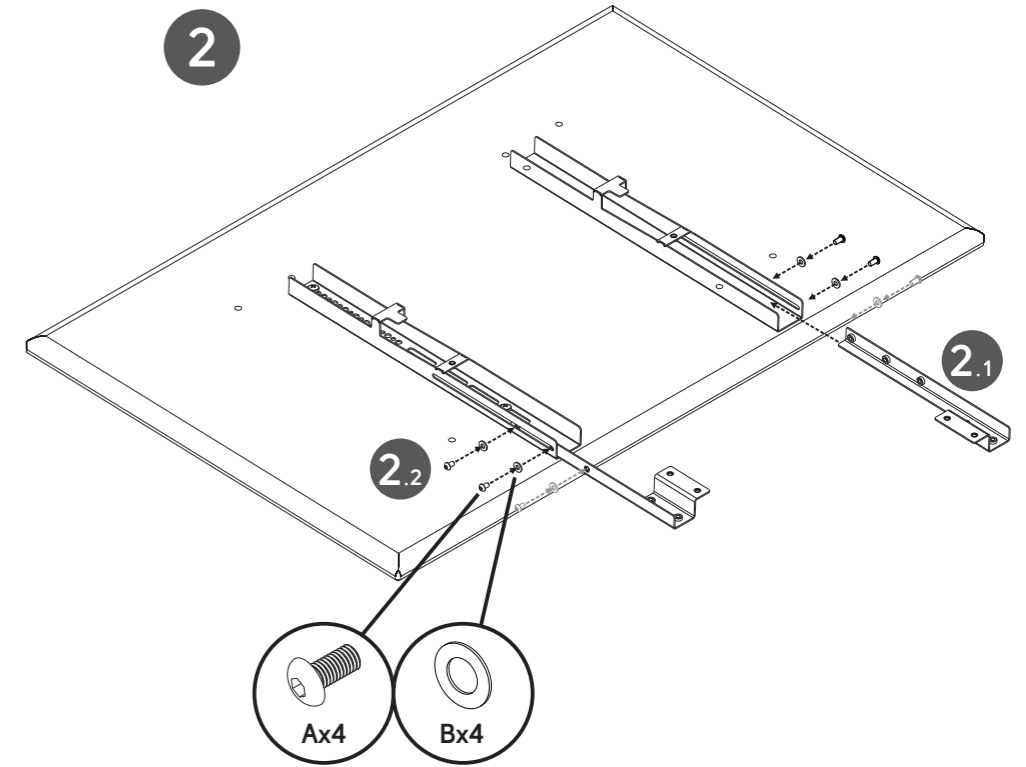

Assembly kit

A M6x12mm x8	B M6 washer x8	C M5x30mm x2	D M5x10mm x2

M6 Fixing kit

E - M6x20mm x4	H M6 washer x4	I - M6x5mm x8	K M6 stepped washer x8
F - M6x50mm x4		J - M6x15mm x8	
G - M6x80mm x4			

M8 Fixing kit

L - M8x20mm x4	O M8 washer x4	P - M8x6mm x8	S M8 stepped washer x8
M - M8x50mm x4		Q - M8x12mm x8	
N - M8x80mm x4		R - M8x20mm x8	

Tools

T - 3mm Allen Key
U - 4mm Allen Key
V - 5mm Allen Key
W - 6mm Allen Key

Also required

FR Également requis
DE Ebenfalls benötigt
ES También se requiere

Suitable fixings

EN Also required	FR Également requis	DE Ebenfalls benötigt	ES También se requiere
EN Ruler/Measure			

1 **EN** Assemble to suit your TVs VESA pattern **FR** Assemblez en fonction du schéma VESA de votre TV **DE** Montage passend zur VESA-Bohrung Ihres Fernsehers **ES** Compatibilidad con interfaces de montaje VESA para su televisor

3

1 x1 → 2 x4 → 3 x2

EN Compulsory
FR Obligatoire
DE Obligatorisch
ES Obligatorio

4