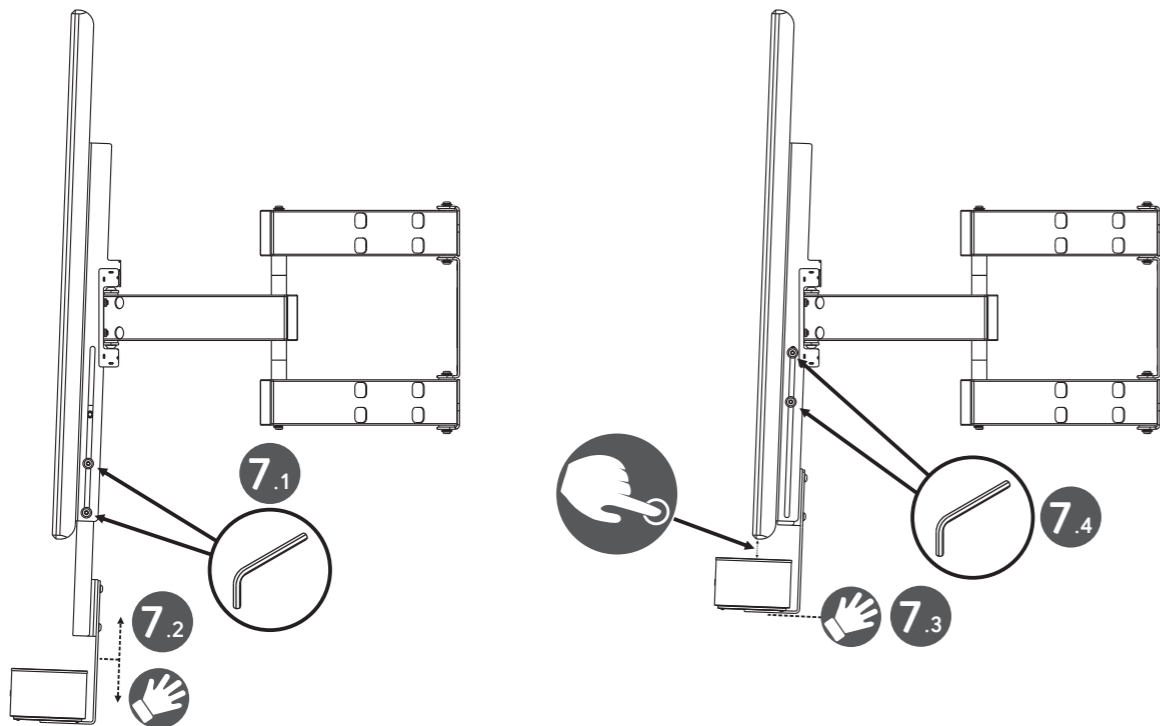

Suitable fixings

<b>EN</b> Also required	<b>FR</b> Également requis	<b>DE</b> Ebenfalls benötigt	<b>ES</b> También se requiere
<b>EN</b> Ruler/Measure			

1 **EN** Assemble to suit your TVs VESA pattern **FR** Assemblez en fonction du schéma VESA de votre TV **DE** Montage passend zur VESA-Bohrung Ihres Fernsehers **ES** Compatibilidad con interfaces de montaje VESA para su televisor

**B-CM**  
Sonos Beam

3

1 x1 → 2 x4 → 3 x2

<b>EN</b> Compulsory
<b>FR</b> Obligatoire
<b>DE</b> Obligatorisch
<b>ES</b> Obligatorio

4

5

6

7