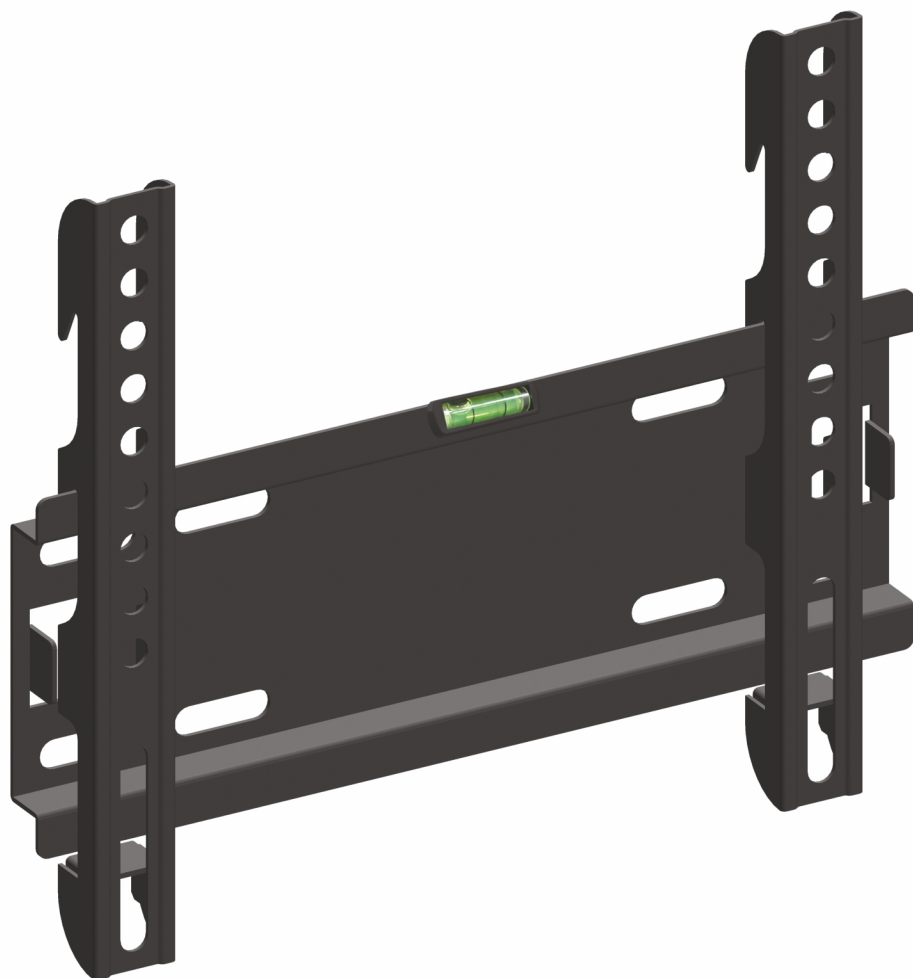

//SONORA

Wonderwall 200 FIXED

VESA
compatible

200x200mm 200x100mm
100x100mm 75x75mm

Σταθερή επιτοίχια βάση στήριξης, για τηλεοράσεις LED/LCD από 19" έως 42"

- Τύπος βάσης: Σταθερή
- VESA (mm): 200x200, 200x100, 100x100, 75x75
- Μέγιστο βάρος τηλεόρασης: 20Kg
- Ελάχιστη Διαγώνιος Οθόνης: 19"
- Μέγιστη Διαγώνιος Οθόνης: 42"
- Απόσταση από τον τοίχο: 25mm
- Υλικό: Χάλυβας
- Χρώμα: Μαύρο
- Στη συσκευασία συμπεριλαμβάνονται:
Αλφάδι, Βίδες τοίχου και ούπα, Αποστάτες,
Βίδες στήριξης της τηλεόρασης
- 2 χρόνια εγγύηση