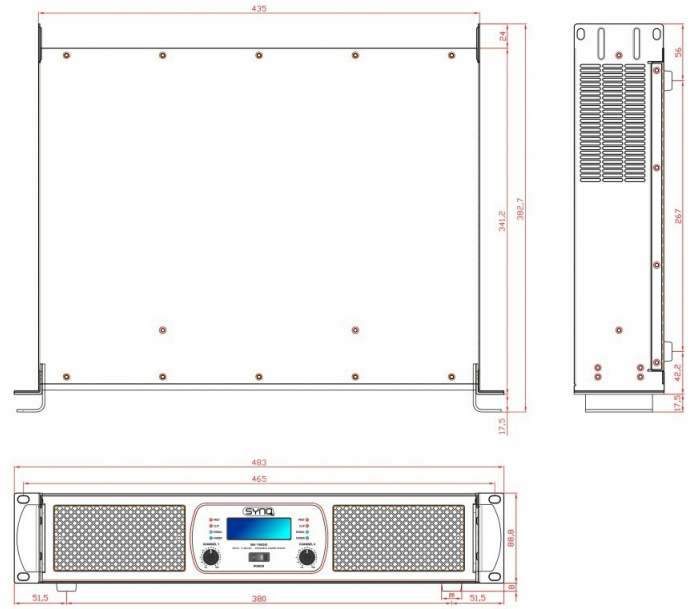

## TECHNICAL SPECIFICATIONS

<b>General : Application</b>	DJ & Club, Stage & Rental
<b>General : Series</b>	SE
<b>General : Dimensions (cm)</b>	48.2 x 8.8 x 36.5
<b>General : Weight (kg)</b>	9.34
<b>General : Color</b>	black
<b>General : Powerinput</b>	AC 230V, 50Hz
<b>General : Energy Label</b>	No
<b>General : Display</b>	LCD
<b>General : Fixation</b>	19" rack mountable
<b>General : RU</b>	2U
<b>General : IP rating</b>	indoor
<b>Audio : amplifier class</b>	TD
<b>Audio : min. frequency (Hz)</b>	20
<b>Audio : max. frequency (Hz)</b>	20000
<b>Audio : S/N ratio (&gt; dB)</b>	100
<b>Audio : damping factor (&gt;...)</b>	800
<b>Audio : max. output channels</b>	2
<b>Audio : Wrms 2Ω stereo, per channel</b>	1200
<b>Audio : Wrms 4Ω stereo, per channel</b>	900
<b>Audio : Wrms 8Ω stereo, per channel</b>	600
<b>Audio : Wrms 4Ω bridge</b>	2400
<b>Audio : Wrms 8Ω bridge</b>	1800
<b>Audio : functions</b>	bridge mode, limiter
<b>Connections : input</b>	3 pin XLR, jack, PowerCon®
<b>Connections : output</b>	3 pin XLR, speakon
<b>Brand</b>	SYNQ
<b>EANCode</b>	5420025681094