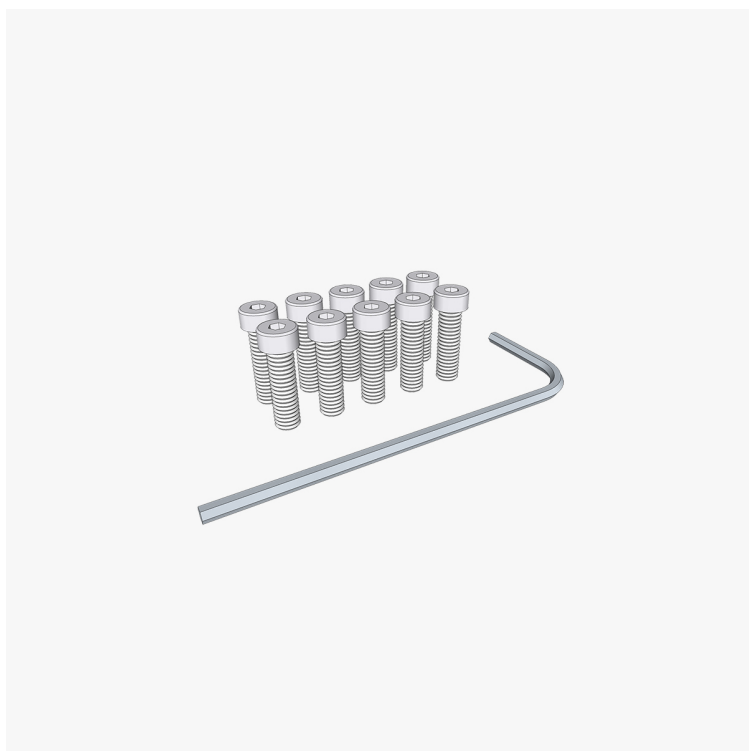

www.commercial-lighting.eu

**FIX8**

**SKU:** H11217

Vis de projecteur M3 x 15mm - 10 pcs + Clé

---

**Categories:** [24 V](#), [Accessoires](#)