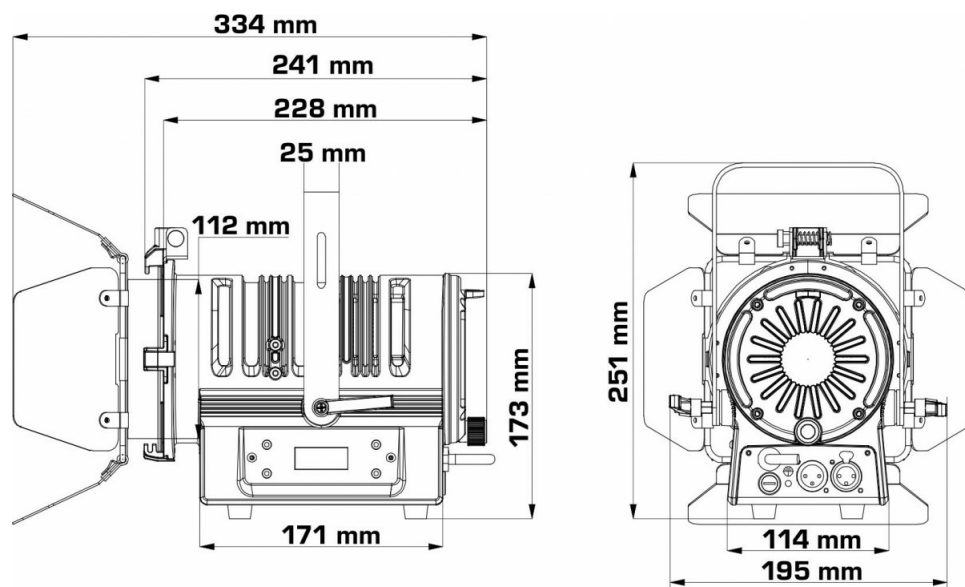

## SPECIFICATIONS

<b>General : Application</b>	Architectural, Commercial lighting, Theatre
<b>General : Dimensions (cm)</b>	24,1 x 25,1 x 19,5 cm
<b>General : Weight (kg)</b>	3.63
<b>General : Powerinput</b>	AC 100 - 240V, 50/60Hz
<b>General : Energy Label</b>	No
<b>General : Power consumption W</b>	50
<b>General : Color</b>	white
<b>General : Display</b>	LCD
<b>General : Fixation</b>	optional standard clamp
<b>General : IP rating</b>	indoor
<b>Control : manual</b>	Yes
<b>Control : Master/Slave</b>	Yes
<b>Control : DMX M/S</b>	No
<b>Control : Standalone</b>	fixed
<b>Control : Type included remote</b>	-
<b>Control : optional remote</b>	-
<b>Control : programmable</b>	No
<b>Control : upgradable software</b>	Yes
<b>Control : maximum DMX channels</b>	3
<b>Light : lamp socket</b>	none
<b>Light : Lux</b>	330 lux at 5m and 10°, 77 lux at 5m and 40°
<b>Light : lumen</b>	-
<b>Light : lamp</b>	COB
<b>Light : min. color temperature (K)</b>	3200
<b>Light : max. color temperature (K)</b>	3200
<b>Light : CRI</b>	92
<b>Light : colors</b>	Warm white
<b>Light : mix colors</b>	No
<b>Light : fixed gobos</b>	-
<b>Light : rotating gobos</b>	-
<b>Light : focus</b>	None
<b>Light : zoom</b>	Manual
<b>Light : iris</b>	No
<b>Light : prism ( # facets + rotating y/n )</b>	-
<b>Light : frost filter</b>	No
<b>Light : min. beam angle (°)</b>	10
<b>Light : max. beam angle (°)</b>	50
<b>Connections : input</b>	3 pin XLR, rdm
<b>Connections : output</b>	3 pin XLR
<b>Connections : XLR 3 pin</b>	Yes
<b>Connections : XLR 5 pin</b>	No
<b>Connections : Power Conn.</b>	No
<b>Connections : midi</b>	No
<b>Connections : usb</b>	No
<b>Connections : wifi</b>	no
<b>Connections : bluetooth</b>	No
<b>Connections : artnet</b>	No
<b>Connections : rdm</b>	Yes
<b>Brand</b>	BRITEQ
<b>EANCode</b>	5420025660143
<b>Discontinued</b>	No